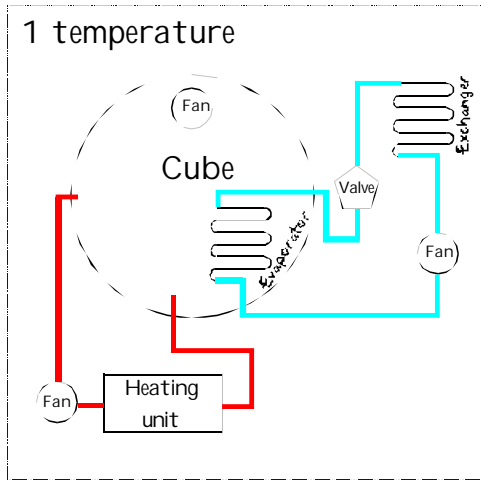

CUBE BioUNIT

Mauro Cherubini
<http://biosphera.medialabeurope.org/>
biosphera@media.mit.edu

Media Lab Europe
The European Research Partner
of the MIT Media Lab