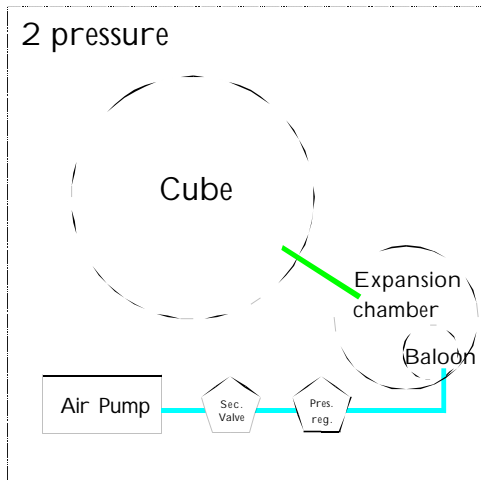

CUBE BioUNIT

Mauro Cherubini
<http://biosphera.medialabeurope.org/>
biosphera@media.mit.edu

Media Lab Europe
The European Research Partner
of the MIT Media Lab