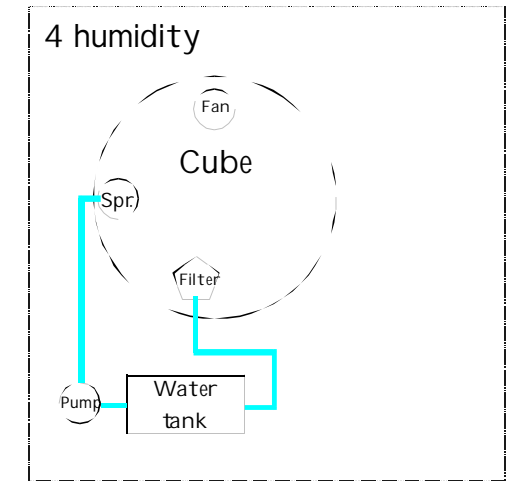

CUBE BioUNIT

Mauro Cherubini
<http://biosphera.medialabeurope.org/>
biosphera@media.mit.edu

Media Lab Europe
The European Research Partner
of the MIT Media Lab