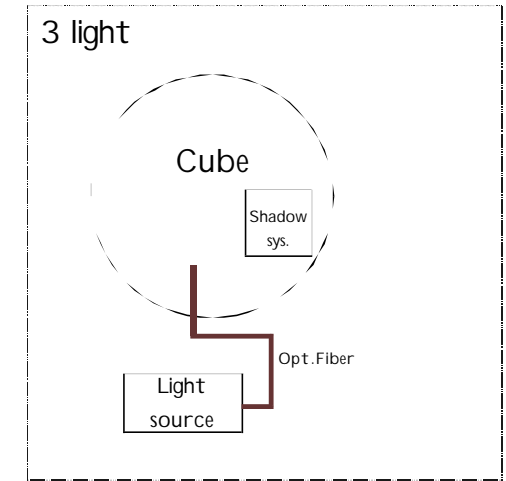

CUBE BioUNIT

Mauro Cherubini
<http://biosphera.medialabeurope.org/>
biosphera@media.mit.edu

Media Lab Europe
The European Research Partner
of the MIT Media Lab