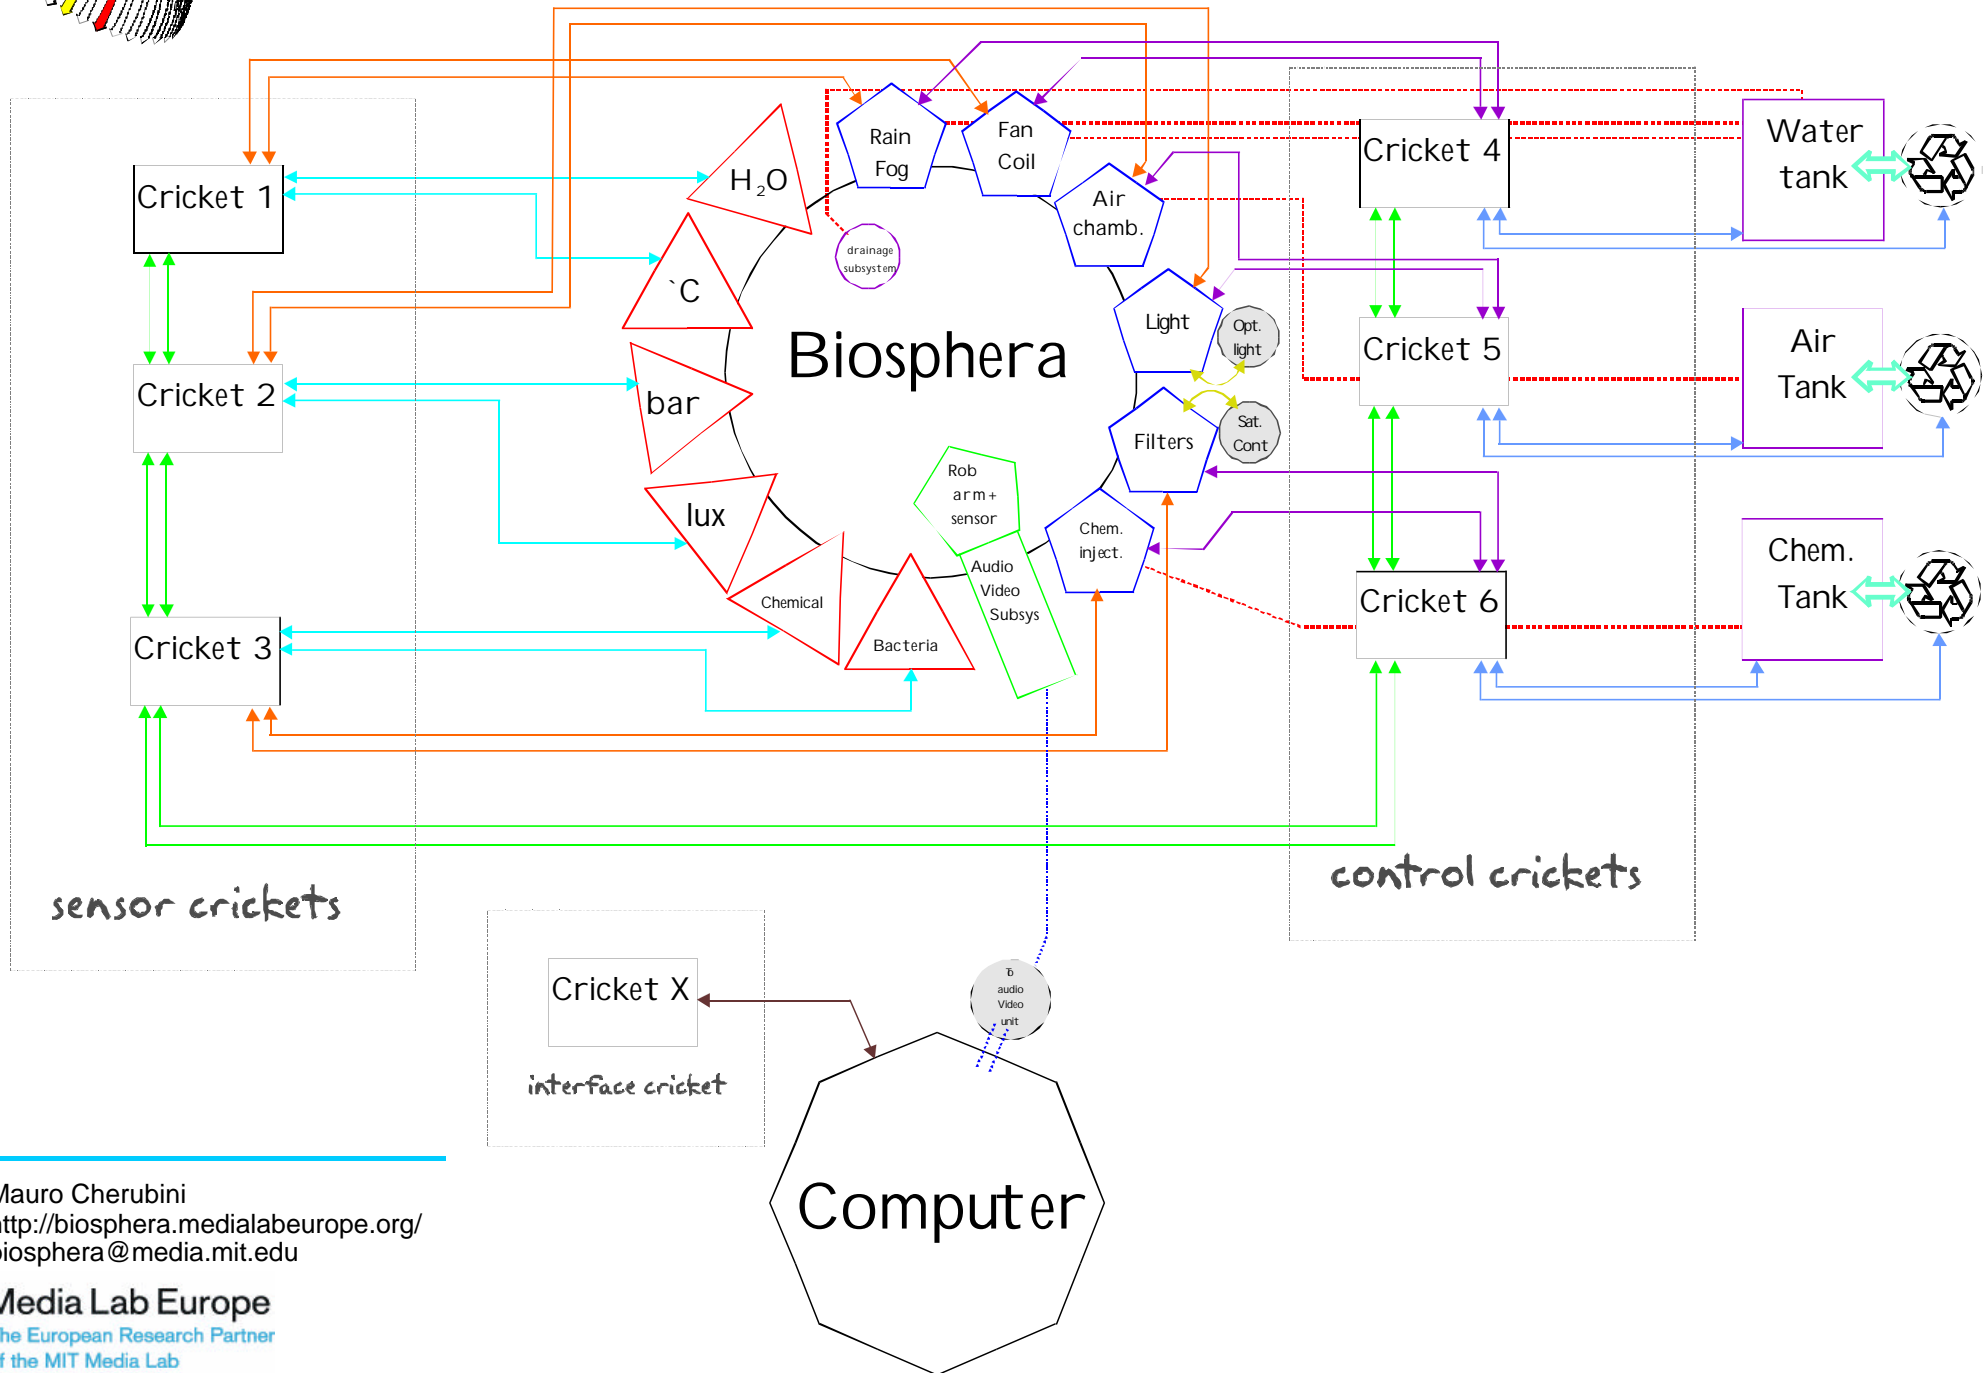

Biosphera BioUNITs interaction

Mauro Cherubini
<http://biosphera.medialabeurope.org/>
biosphera@media.mit.edu

Media Lab Europe
The European Research Partner
of the MIT Media Lab